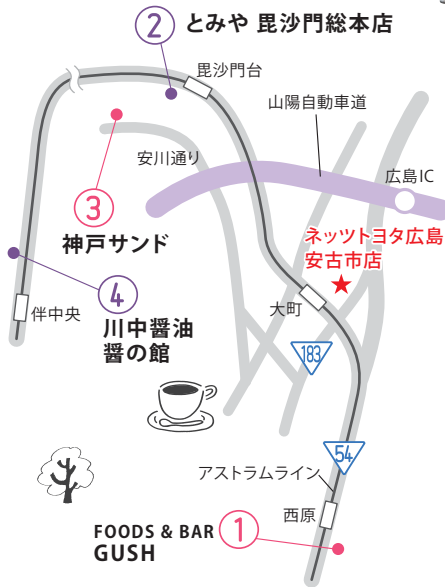

ASAMINAMI MAP

名物の醤油スイーツを目当てに… サンフレコロラボのお土産も!

老舗の醤油製造会社による、幅広いラインアップの商品を購入できる直営店。人気の醤油ソフトクリームは、キャラメルのような味わいが魅力の、ここでしか味わえない一品だ。黒糖くるみ、ごま、ゆずの3種から選べる無料のトッピングも人気。また、直営店限定で販売する醤油まんじゅうもぜひ味わいたい一品だ。サンフレッチェ広島とコラボした特別パッケージの看板商品「芳醇天然かけ醤油」は、お土産にオススメ!

ネットヨタ広島

安古市店のオススメ

「店内には醤油やドレッシングを使ったレシピも置いてあるので、料理好きの方は要チェックです!」

営業スタッフ/布施さん

4

かわなかしょうゆひしおのやかた 川中醤油 醬の館

広島市安佐南区伴中央4-1-6 ☎082-848-2632 図10:00~18:00 困水 ※祝日の場合翌日 図8台

※『ネットヨタ広島』の最寄り店舗は『安古市店』。こちらでは、7/15(土)、16(日)にイベントを開催予定! 詳細は次ページへ。