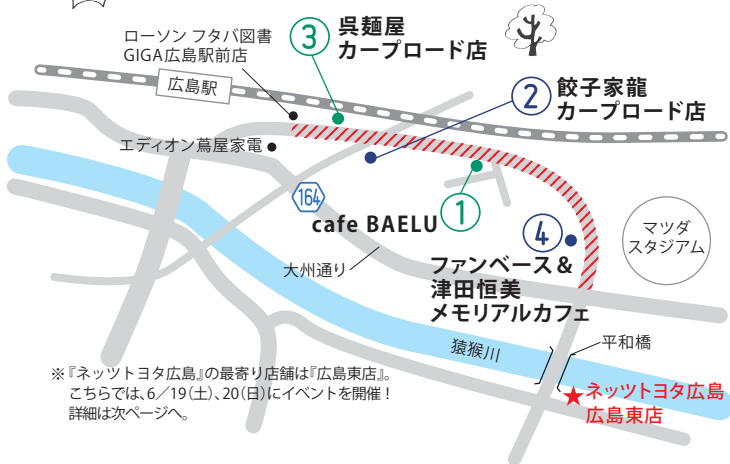

『マツダ スタジアム』と同年にオープンした呉冷麺専門店。醤油ベースの甘酸っぱいタレともちもち食感の平打ち麺が特長の呉冷麺をはじめ、ラーメンや広島風つけ麺などもスタンバイ。球場にいるかのような臨場感を感じる店内には選手のサインや写真なども飾られており、ファンにはたまらない空間となっている。自家製の唐揚げや牛すじ煮込みなどのサイドメニューも充実。

3

ごめんや 呉麵屋 カーブロード店

広島市南区松原町2-14
 ☎082-262-0881
 営業時間 11:30~14:30、17:00~24:00(L.O.23:30)
 ※マツダスタジアム試合日は11:30~24:00(L.O.23:30)
 休 不定休
 近隣のコインパーキングを利用

本格的な料理を味わいつつ愛された名投手の軌跡を辿る

広島東洋カープの名投手・津田恒美さんの貴重な記念品や、ファン垂涎のサイン入りグッズや写真を眺めながら過ごせるスポット。長年の料理人経験を持つ店主の岡村さんが腕を振るうフードメニューも充実しており、食事を楽しみながら貴重なアイテムを見ることができるのも魅力。カープ坊やの生みの親であるガリバー岡崎さんデザインのTシャツなど、オリジナルグッズをお土産にぜひ。

(上) 鶏ももの唐揚げ 500円
 (下左) アンガスビーフローズのホットカルパッチョ
 スペイン風仕立て 1,500円
 (下右) 辣婆の麻婆豆腐 600円

応援 Point
 32歳の若さでこの世を去った津田恒美投手の功績を伝える、写真やトロフィー、クラブなどゆかりの品が展示されている。

CARP ROAD MAP

オリジナルのTシャツも要チェック!

ファンベース&津田恒美メモリアルカフェ

広島市南区西蟹屋3-13-4 1F
 ☎082-236-8819
 営業時間 10:00~21:00
 ※ナイター開催日は11:00~22:00、シーズンオフ中は11:00~14:00(L.O.13:30)、17:00~22:00(L.O.21:00)
 休月 ※シーズンオフ中は日・祝
 近隣のコインパーキングを利用